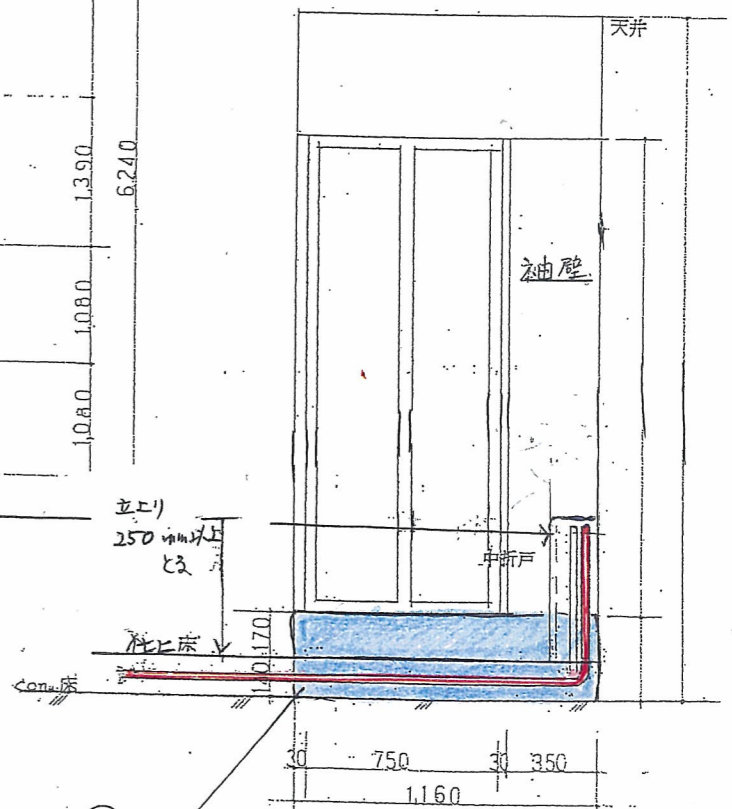

3DK (ボックス)

- ① 台所排水横引管及び
給排水縦管の接続部を
損傷しないこと
- ② 定期清掃の為、蛇腹管は
不可

20φ ガス配
15φ 給水管
16φ 排水管

バルコニー立面図

給湯系統図

平面図

防水部分

浴室扉展開図

浴槽立面図