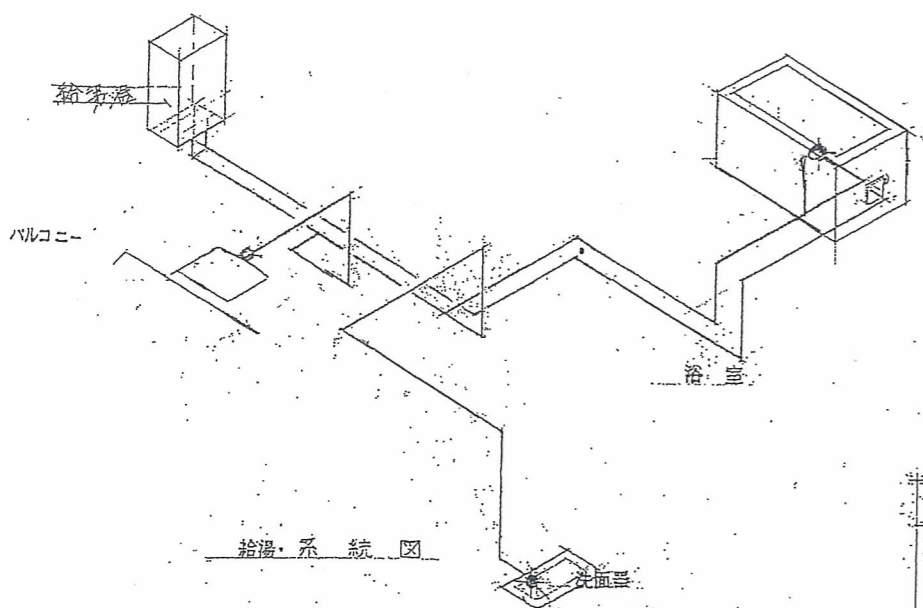

3DK (ボックス)

- ① 台所排水横引管及び
給排水縦管の接続部を
損傷しないこと
- ② 定期清掃の為、蛇腹管は
不可

20φ ガス配
15φ 給水管
16φ 排水管

バルコニー立面図

給湯系統図

平面図

防水部分

浴室扉展開図

浴槽立面図