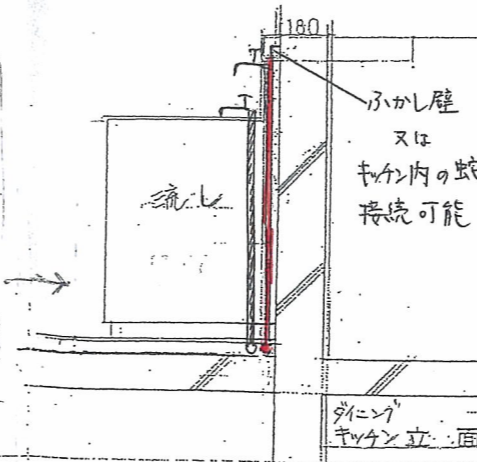

3DK (ボックス)

- ① 台所排水横引管及び
給排水縦管の接続部を
損傷しないこと
- ② 定期清掃の為、蛇腹管は
不可

20φ ガス配
15φ 給水管
16φ 排水管

バルコニー立面図

給湯系統図

平面図

防水部分

浴室扉展開図

浴槽立面図