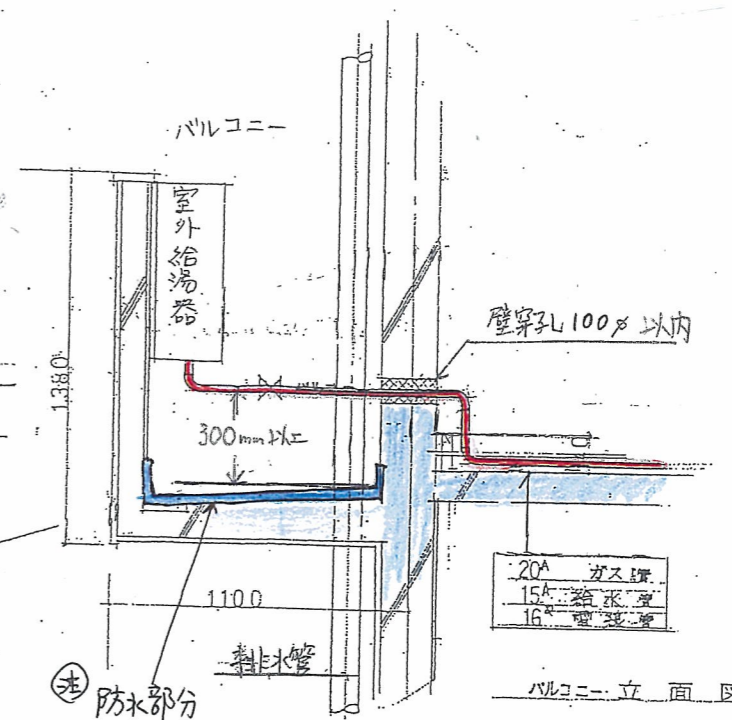

3DK (ボックス)

- ① 台所排水横引管及び
給排水縦管の接続部を
損傷しないこと
- ② 定期清掃の為、蛇腹管は
不可

20φ ガス配
15φ 給水管
16φ 排水管

バルコニー立面図

給湯系統図

平面図

防水部分

浴室扉展開図

浴槽立面図