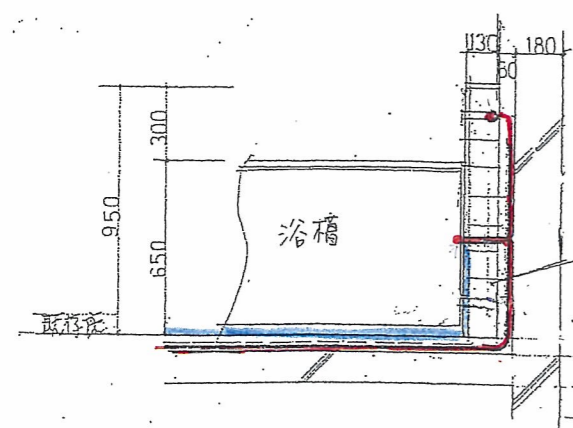

3DK (ボックス)

- ① 台所排水横引管及び
給排水縦管の接続部を
損傷しないこと
- ② 定期清掃の為、蛇腹管は
不可

20φ ガス配
15φ 給水管
16φ 排水管

バルコニー立面図

給湯系統図

平面図

防水部分

浴室扉展開図

浴槽立面図