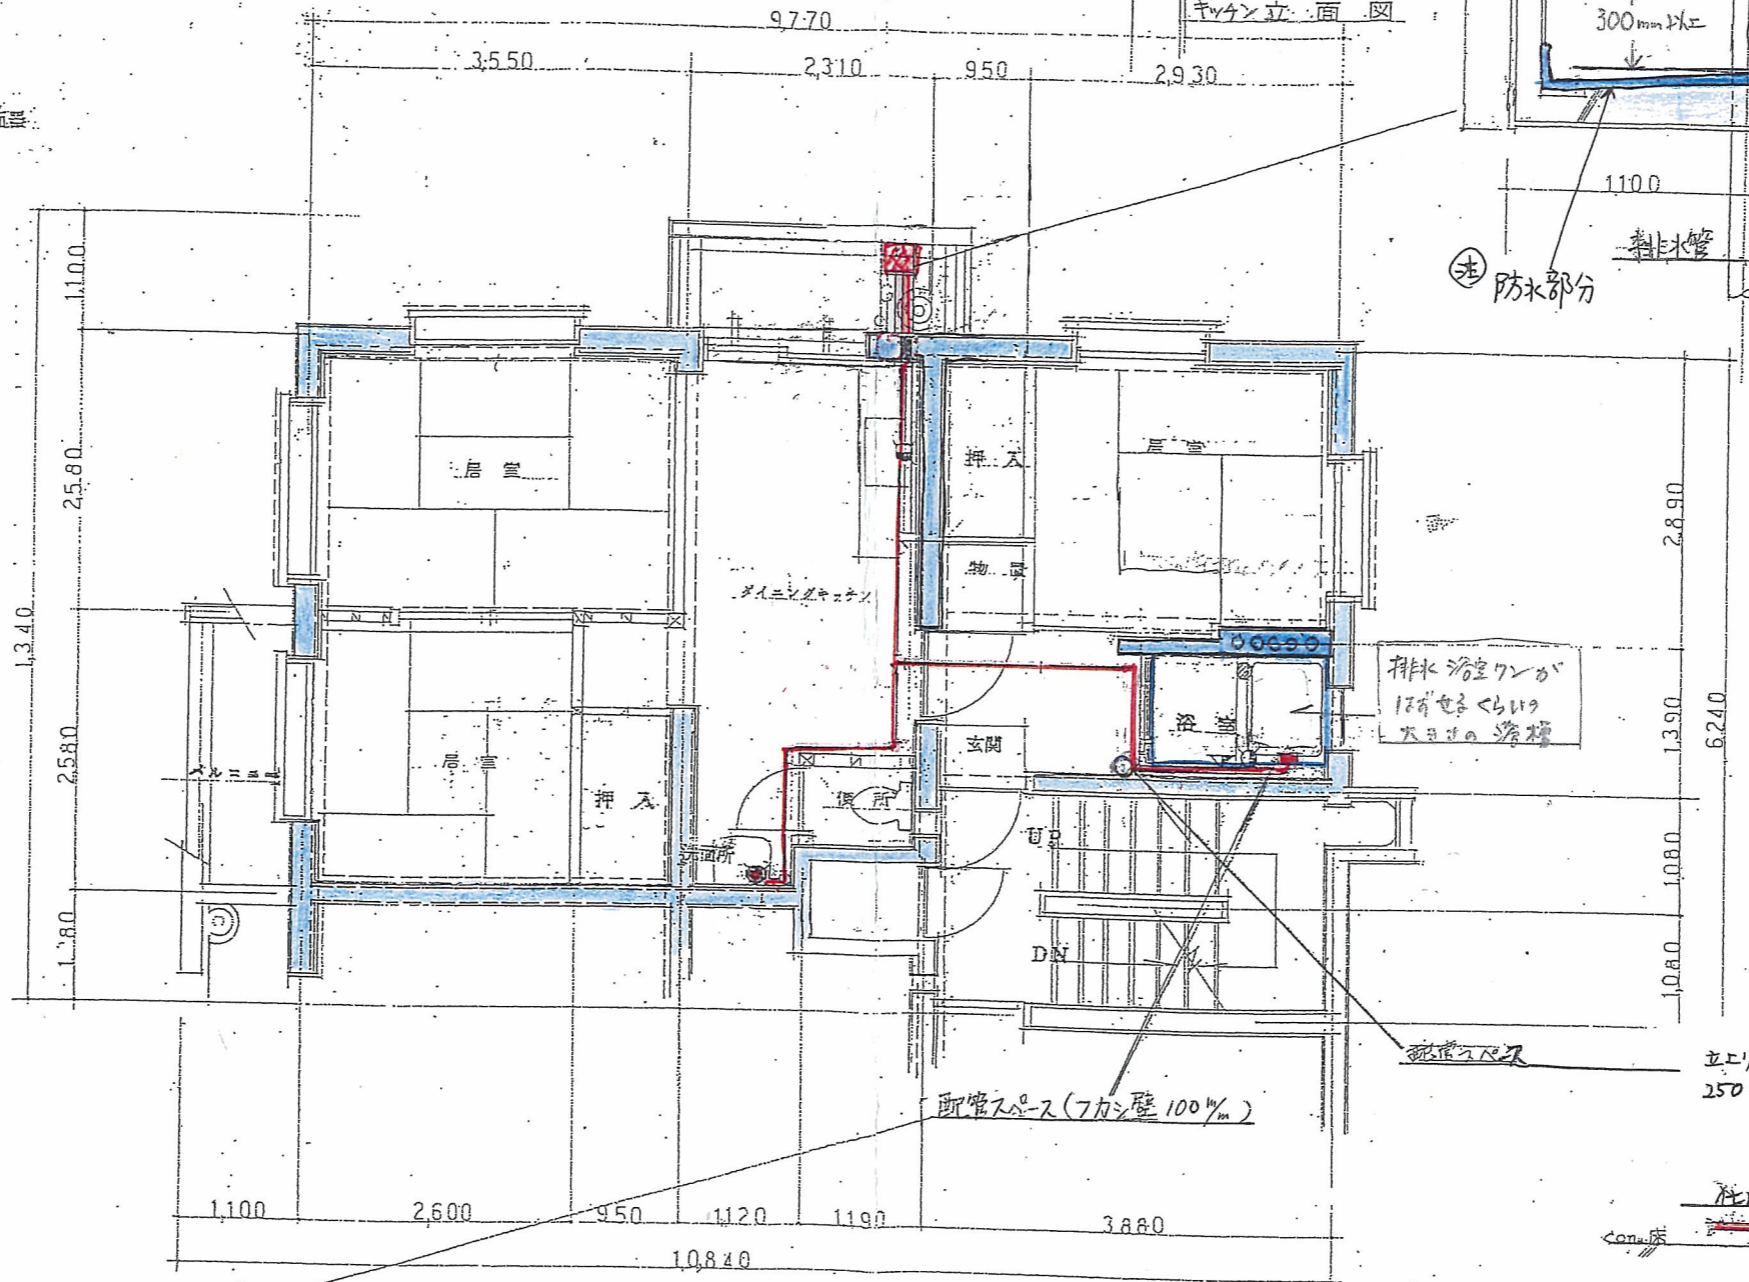

3DK (ボックス)

- ① 台所排水横引管及び
給排水縦管の接続部を
損傷しないこと
- ② 定期清掃の為、蛇腹管は
不可

20φ ガス配
15φ 給水管
16φ 排水管

バルコニー立面図

給湯系統図

平面図

防水部分

浴室扉展開図

浴槽立面図